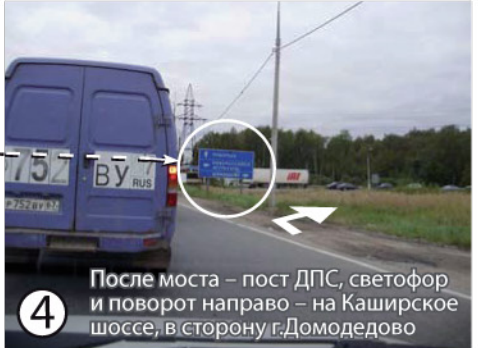

# Схема проезда с трассы "Москва-Дон"

С трассы «Москва-Дон М4», после моста надо свернуть на дорогу А107, в сторону «Белгород, Домодедово»

Мост перед поворотом

Этот знак стоит непосредственно на месте поворота.

После моста – пост ДПС, светофор и поворот направо – на Каширское шоссе, в сторону г.Домодедово

Через 1,5 км после съезда с А107 – слева виден торг.комплекс «КЭМП», еще через 100 м справа виден складской комплекс, на котором находится склад ГК «САМСОН».