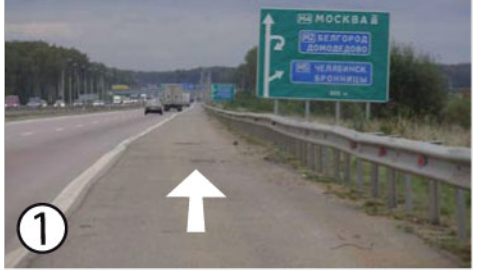

# Схема проезда с трассы "Москва-Дон"

С трассы «Москва-Дон М4», после моста надо свернуть на дорогу А107, в сторону «Белгород, Домодедово»

Мост перед поворотом

Этот знак стоит непосредственно на месте поворота.

После моста – пост ДПС, светофор и поворот направо – на Каширское шоссе, в сторону г.Домодедово

Через 1,5 км после съезда с А107 – слева виден торг.комплекс «КЭМП», еще через 100 м справа виден складской комплекс, на котором находится склад ГК «САМСОН».