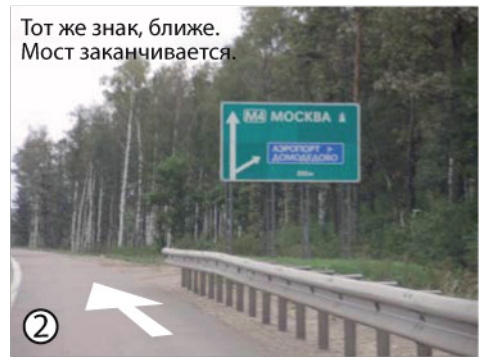

Схема проезда с трассы "Москва-Дон" (через "КЭМП")

Наш адрес:
 Московская обл.,
 142072, г. Домодедово,
 мкр. Востряково,
 ул. Заборье, 2-Д,
 строение 7
 тел. (495) 988-74-52
 факс. (495) 988-74-52

Въезд на мост. В конце моста увидите указатель «Аэропорт Домодедово»

Тот же знак, ближе. Мост заканчивается.

С трассы М4 поверните направо за указателем АЗС.

100 метров прямо, при выезде на Старое Каширское шоссе поверните налево.

Еще один указатель АЗС – ориентир поворота налево при выезде на Старое Каширское шоссе.